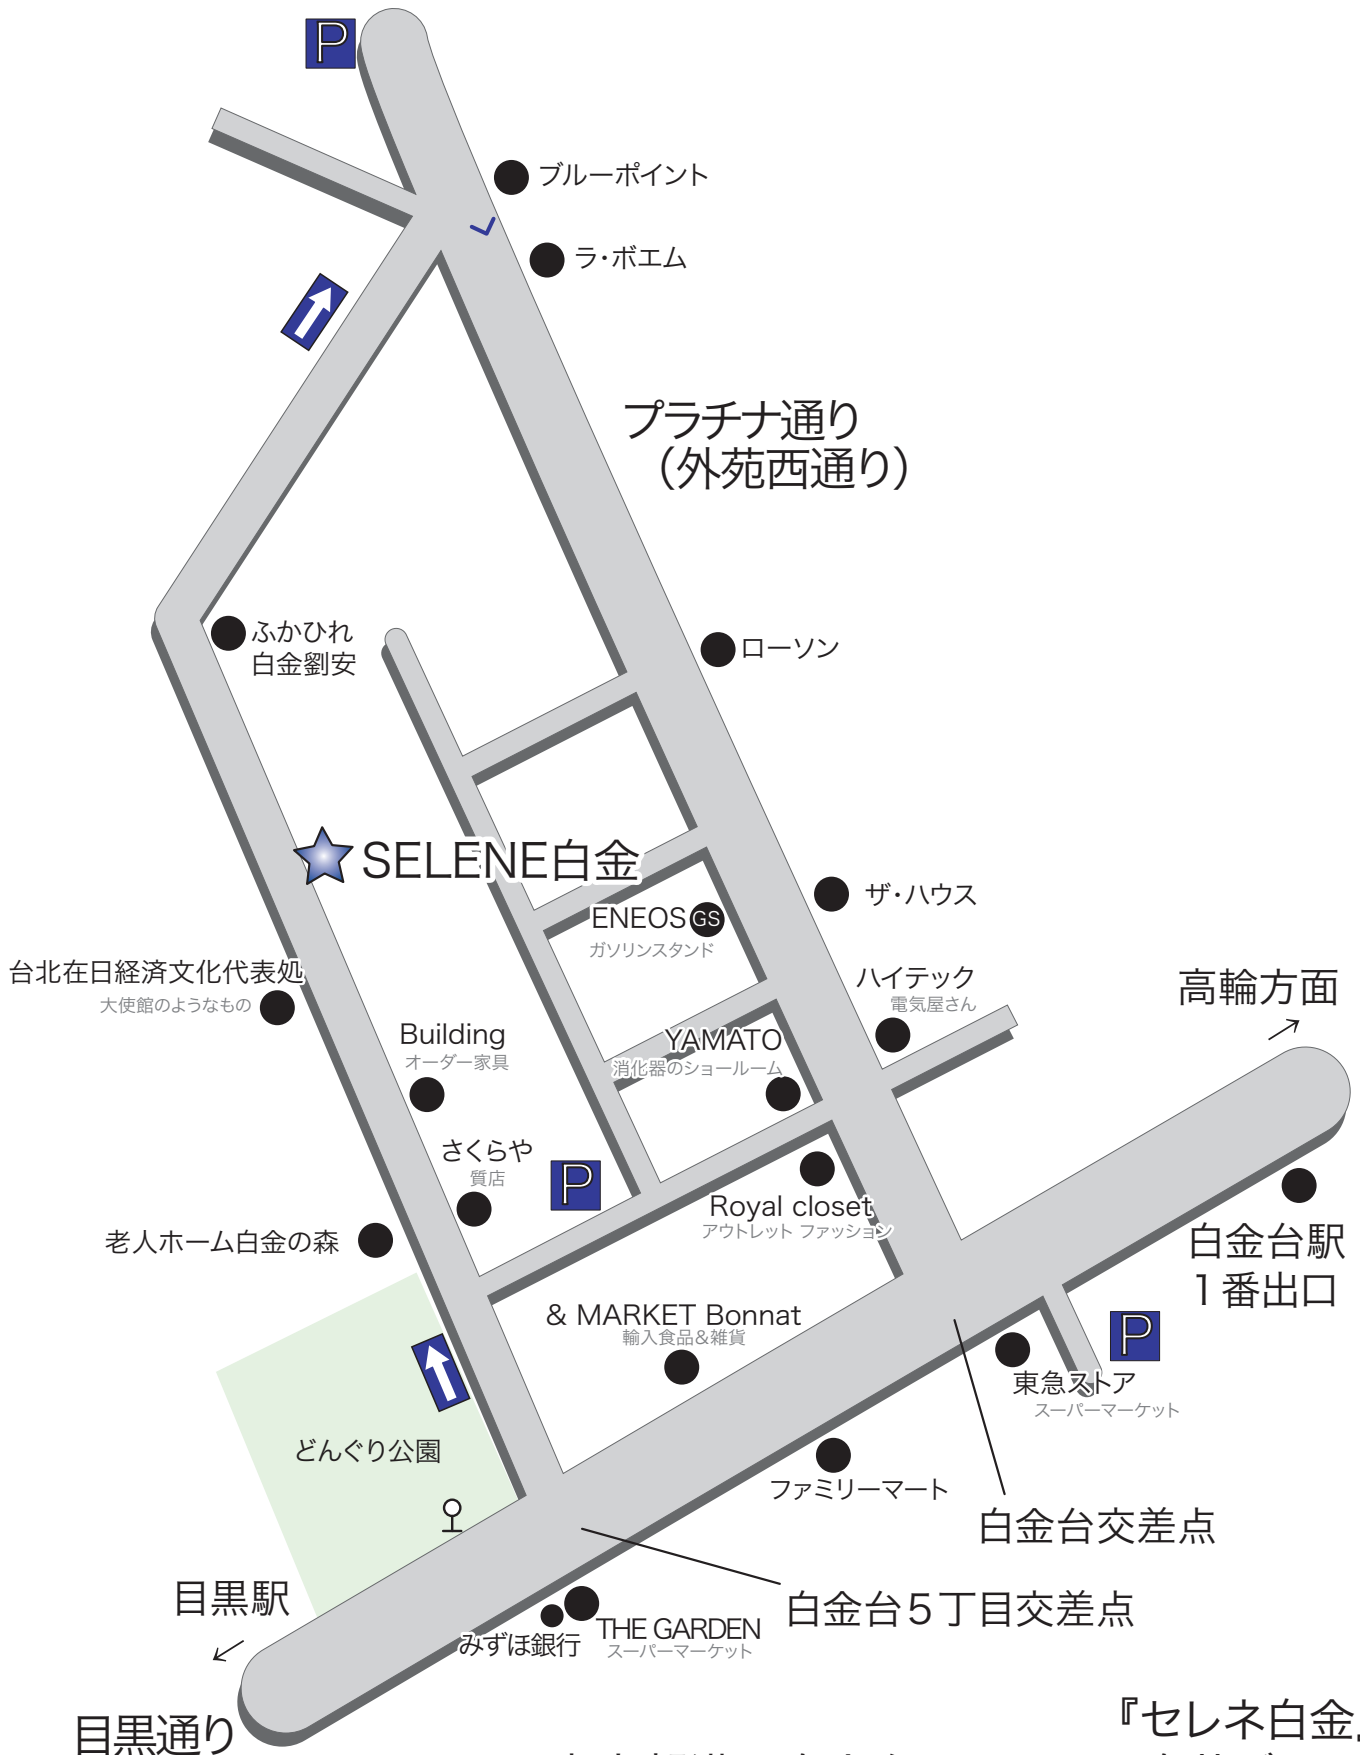

周辺地図&コインパーキング案内

『セレネ白金』

東京都港区白金台5-13-31白井ビル1F

TEL 03-6380-3883